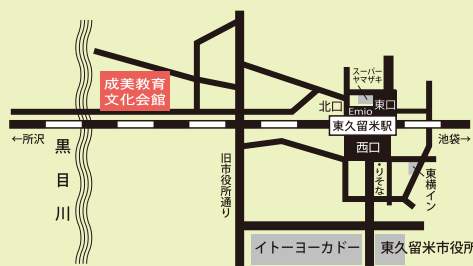

成美教育文化会館

〒203-0014 東京都東久留米市東本町8-14

Tel 042-471-6600

<http://www2.odn.ne.jp/kyobun/>

西武池袋線 東久留米駅北口より所沢方面へ
徒歩4分